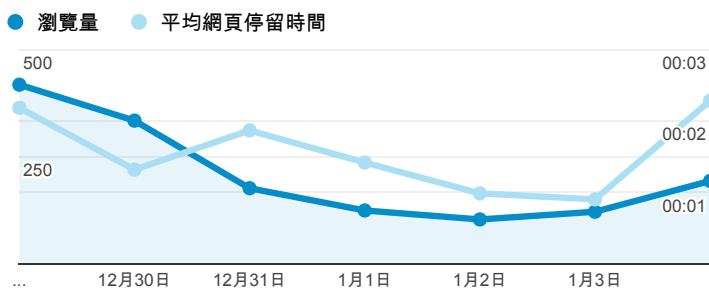

報表02_流量

2014年12月29日 - 2015年1月4日

所有工作階段
100.00%

+ 新增區隔

瀏覽量和平均網頁停留時間

瀏覽量和造訪

瀏覽量和不重複瀏覽量

造訪和新造訪率 (依 服務供應商 分組)