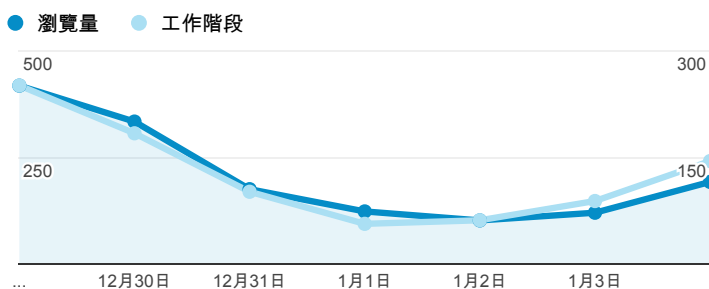

報表02_流量

2014年12月29日 - 2015年1月4日

所有工作階段
100.00%

+ 新增區隔

瀏覽量和平均網頁停留時間

瀏覽量和造訪

瀏覽量和不重複瀏覽量

造訪和新造訪率 (依 服務供應商 分組)