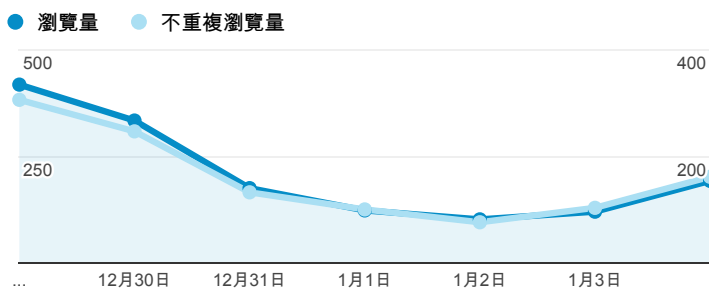

報表02_流量

2014年12月29日 - 2015年1月4日

所有工作階段
100.00%

+ 新增區隔

瀏覽量和平均網頁停留時間

瀏覽量和造訪

瀏覽量和不重複瀏覽量

造訪和新造訪率 (依 服務供應商 分組)